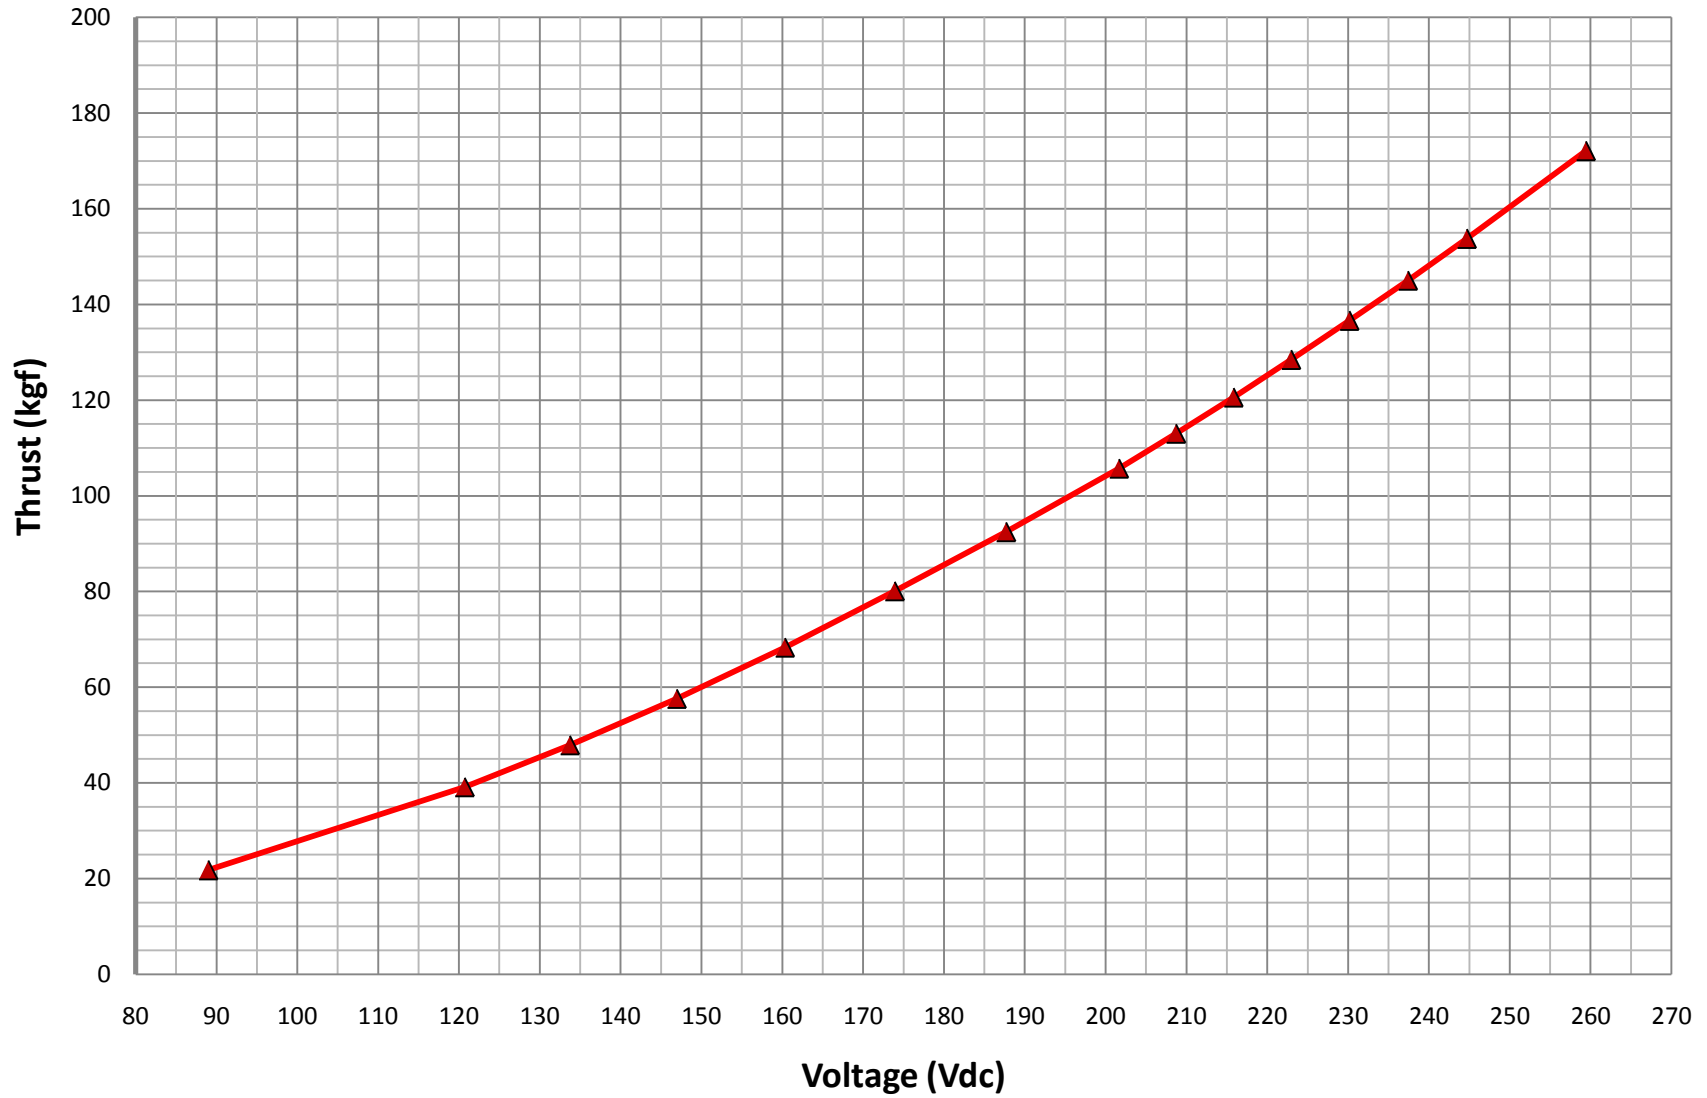

5 HP 1002 THRUST (lbf) vs VOLTAGE (Vdc)

MOTOR: BDC 13240-05 (240 VDC, 5HP)

INNERSPACE CORPORATION
1138 E. EDNA PLACE, COVINA, CA 91724
TEL: (626) 331-0921 FAX: (626) 966-6391
www.innerspacethrusters.com

5 HP 1002 THRUST (kgf) vs VOLTAGE (Vdc)

MOTOR: BDC 13240-05 (240 VDC, 5HP)

INNERSPACE CORPORATION
1138 E. EDNA PLACE, COVINA, CA 91724
TEL: (626) 331-0921 FAX: (626) 966-6391
www.innerspacethrusters.com