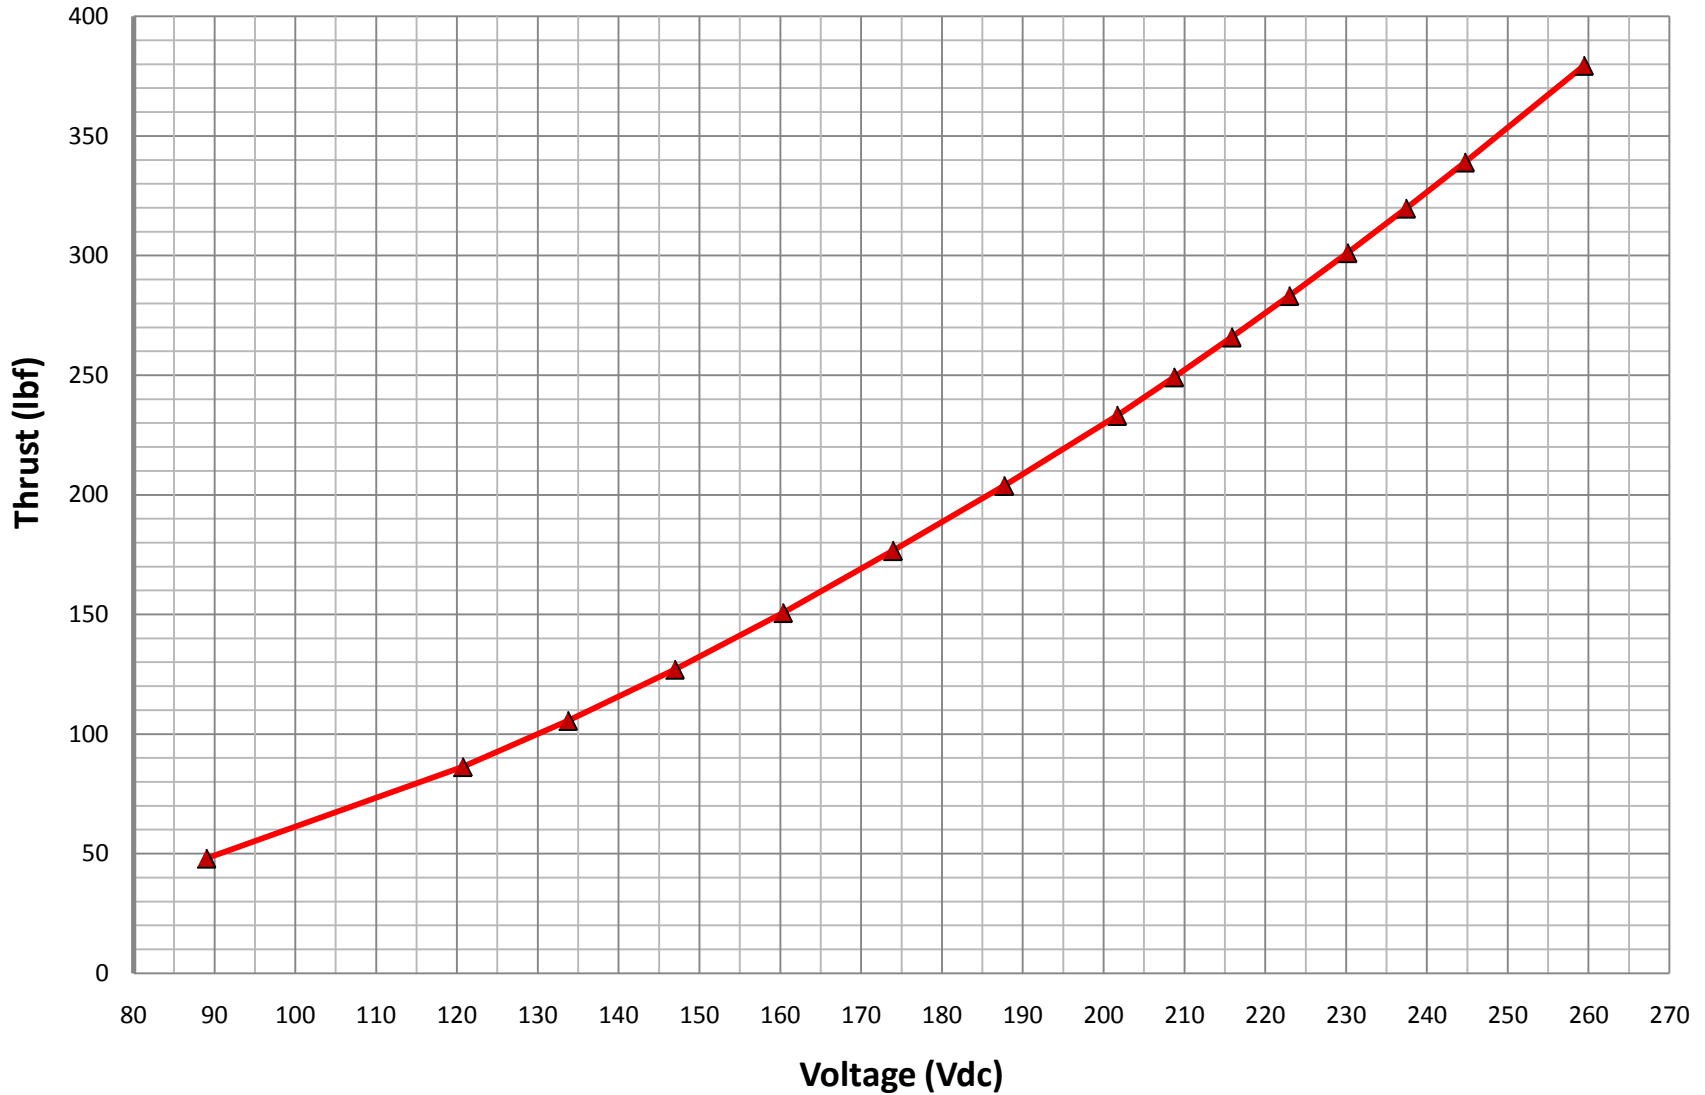

5 HP 1002 THRUST (lbf) vs VOLTAGE (Vdc)

MOTOR: BDC 13240-05 (240 VDC, 5HP)

INNERSPACE CORPORATION
1138 E. EDNA PLACE, COVINA, CA 91724
TEL: (626) 331-0921 FAX: (626) 966-6391
www.innerspacethrusters.com

5 HP 1002 THRUST (kgf) vs VOLTAGE (Vdc)

MOTOR: BDC 13240-05 (240 VDC, 5HP)

INNERSPACE CORPORATION
1138 E. EDNA PLACE, COVINA, CA 91724
TEL: (626) 331-0921 FAX: (626) 966-6391
www.innerspacethrusters.com