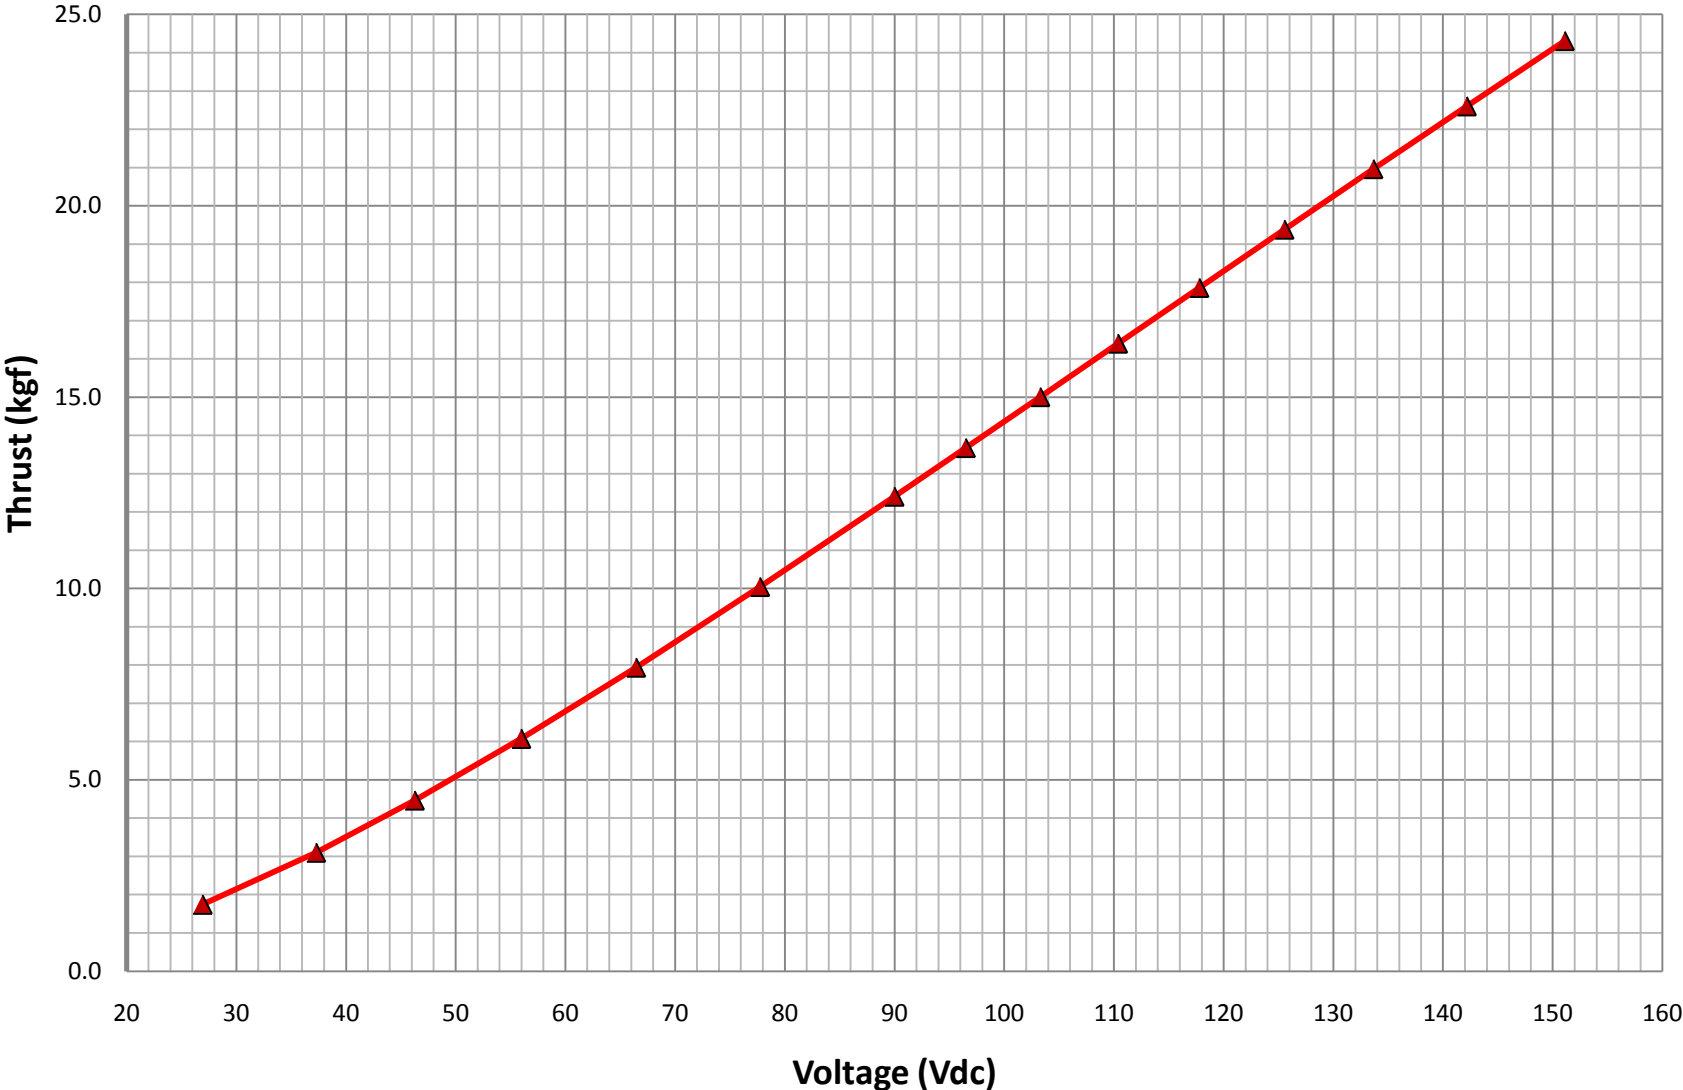

1 HP 1004B THRUST (lbf) vs VOLTAGE (Vdc)

MOTOR: BDC 2150-01 (150 VDC, 1 HP)

INNERSPACE CORPORATION
1138 E. EDNA PLACE, COVINA, CA 91724
TEL: (626) 331-0921 FAX: (626) 966-6391
www.innerspacethrusters.com

1 HP 1004B THRUST (kgf) vs VOLTAGE (Vdc)

MOTOR: BDC 2150-01 (150 VDC, 1 HP)

INNERSPACE CORPORATION
1138 E. EDNA PLACE, COVINA, CA 91724
TEL: (626) 331-0921 FAX: (626) 966-6391
www.innerspacethrusters.com