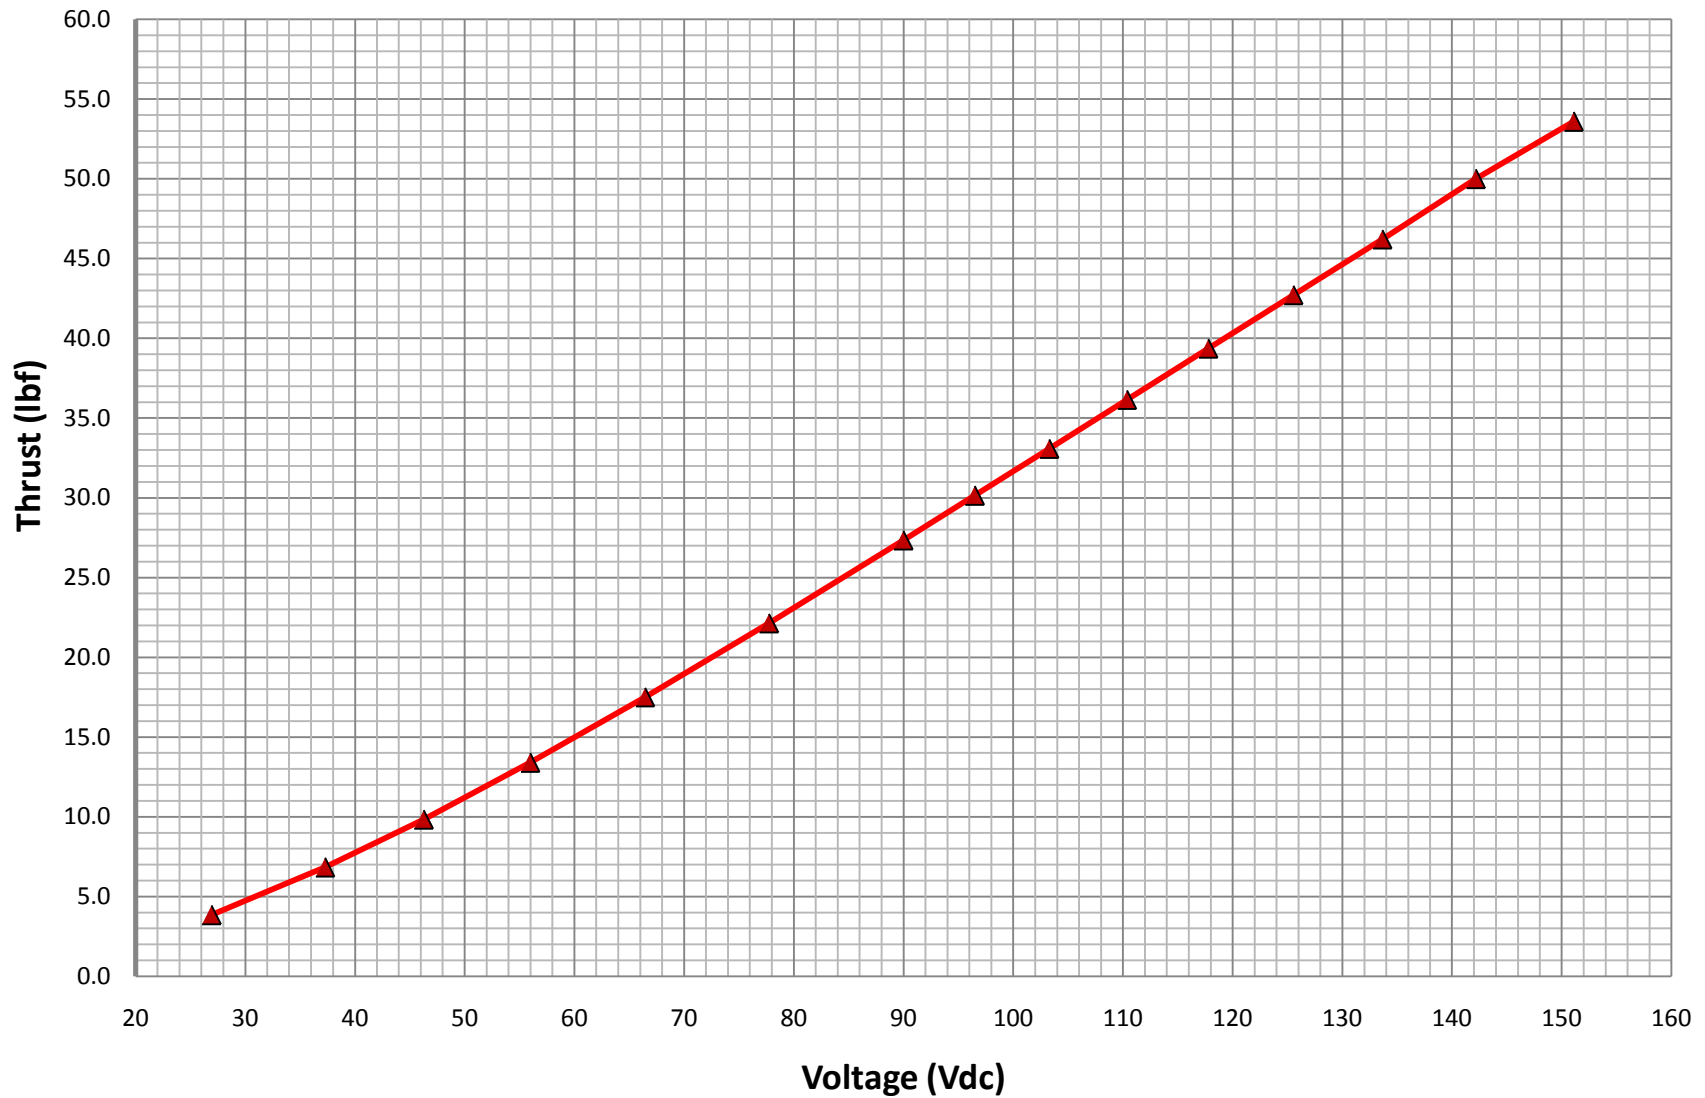

1 HP 1004B THRUST (lbf) vs VOLTAGE (Vdc)

MOTOR: BDC 2150-01 (150 VDC, 1 HP)

INNERSPACE CORPORATION
1138 E. EDNA PLACE, COVINA, CA 91724
TEL: (626) 331-0921 FAX: (626) 966-6391
www.innerspacethrusters.com