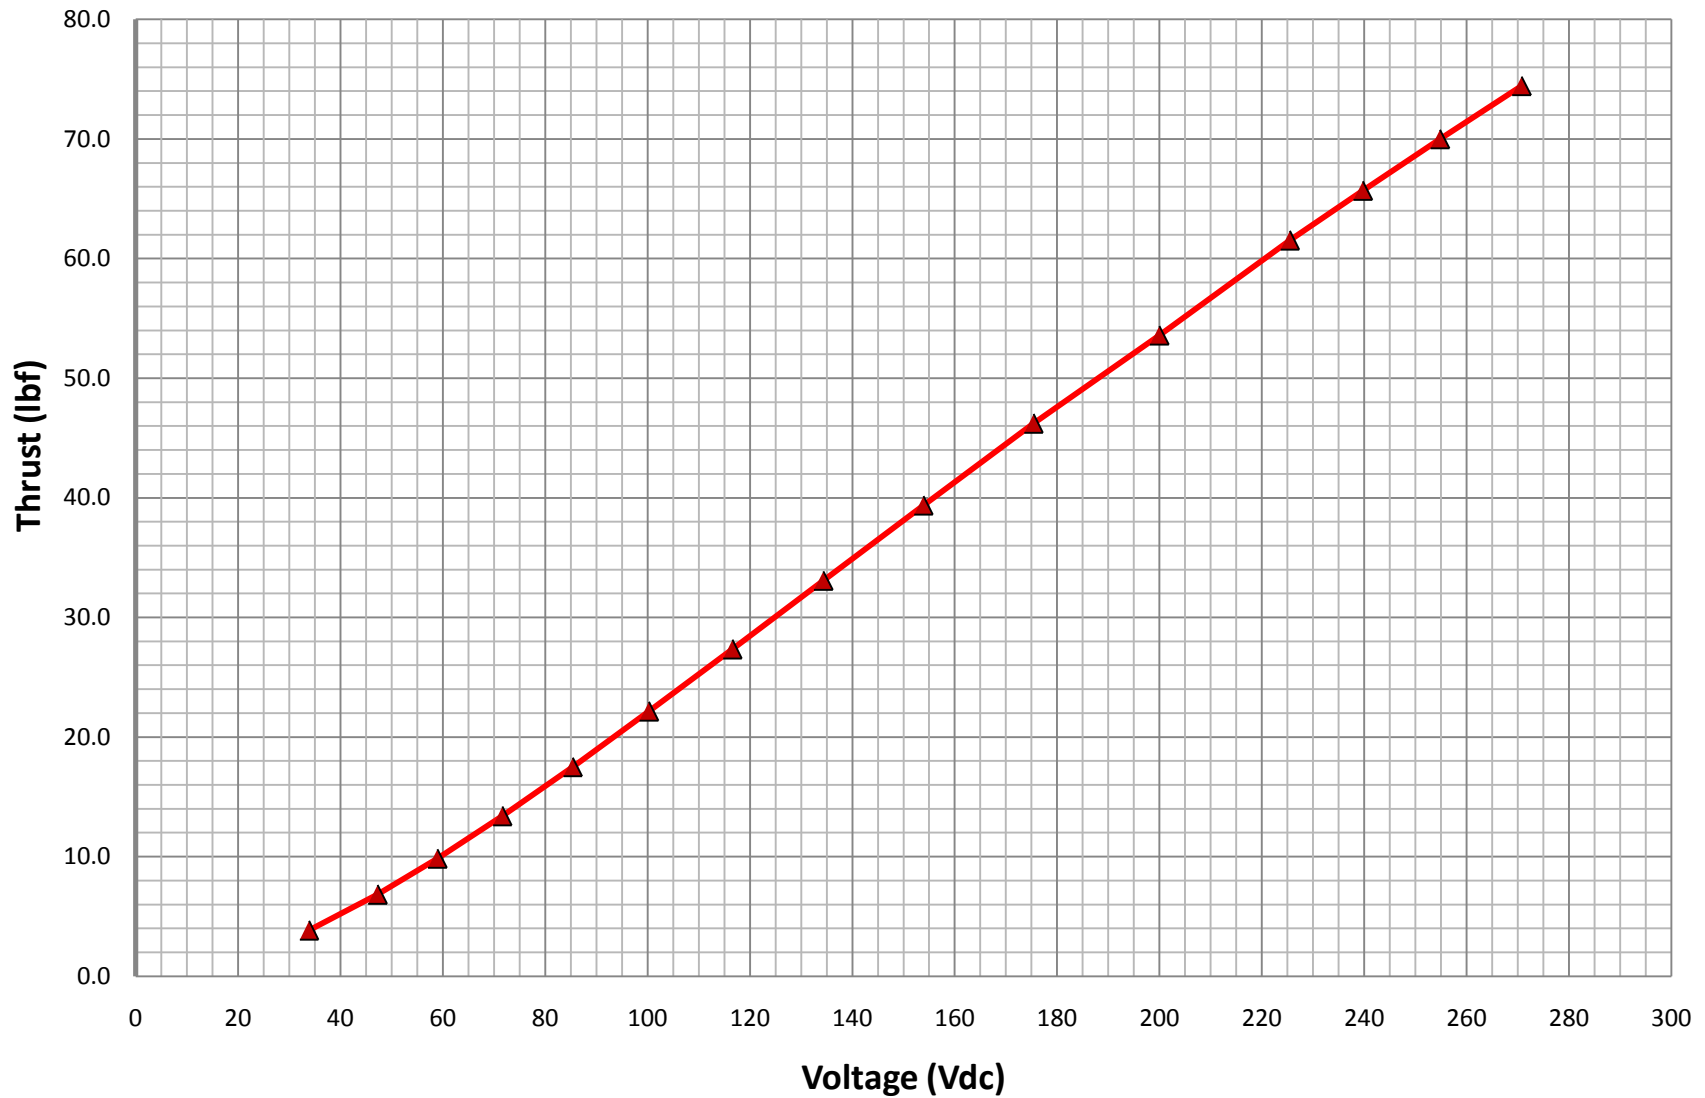

## 2 HP 1004B THRUST (lbf) vs VOLTAGE (Vdc)

MOTOR: BDC 2240-02 (240 VDC, 2 HP)

**INNERSPACE CORPORATION**  
1138 E. EDNA PLACE, COVINA, CA 91724  
TEL: (626) 331-0921 FAX: (626) 966-6391  
[www.innerspacethrusters.com](http://www.innerspacethrusters.com)

# 2 HP 1004B THRUST (kgf) vs VOLTAGE (Vdc)

MOTOR: BDC 2240-02 (240 VDC, 2 HP)

**INNERSPACE CORPORATION**  
1138 E. EDNA PLACE, COVINA, CA 91724  
TEL: (626) 331-0921 FAX: (626) 966-6391  
[www.innerspacethrusters.com](http://www.innerspacethrusters.com)