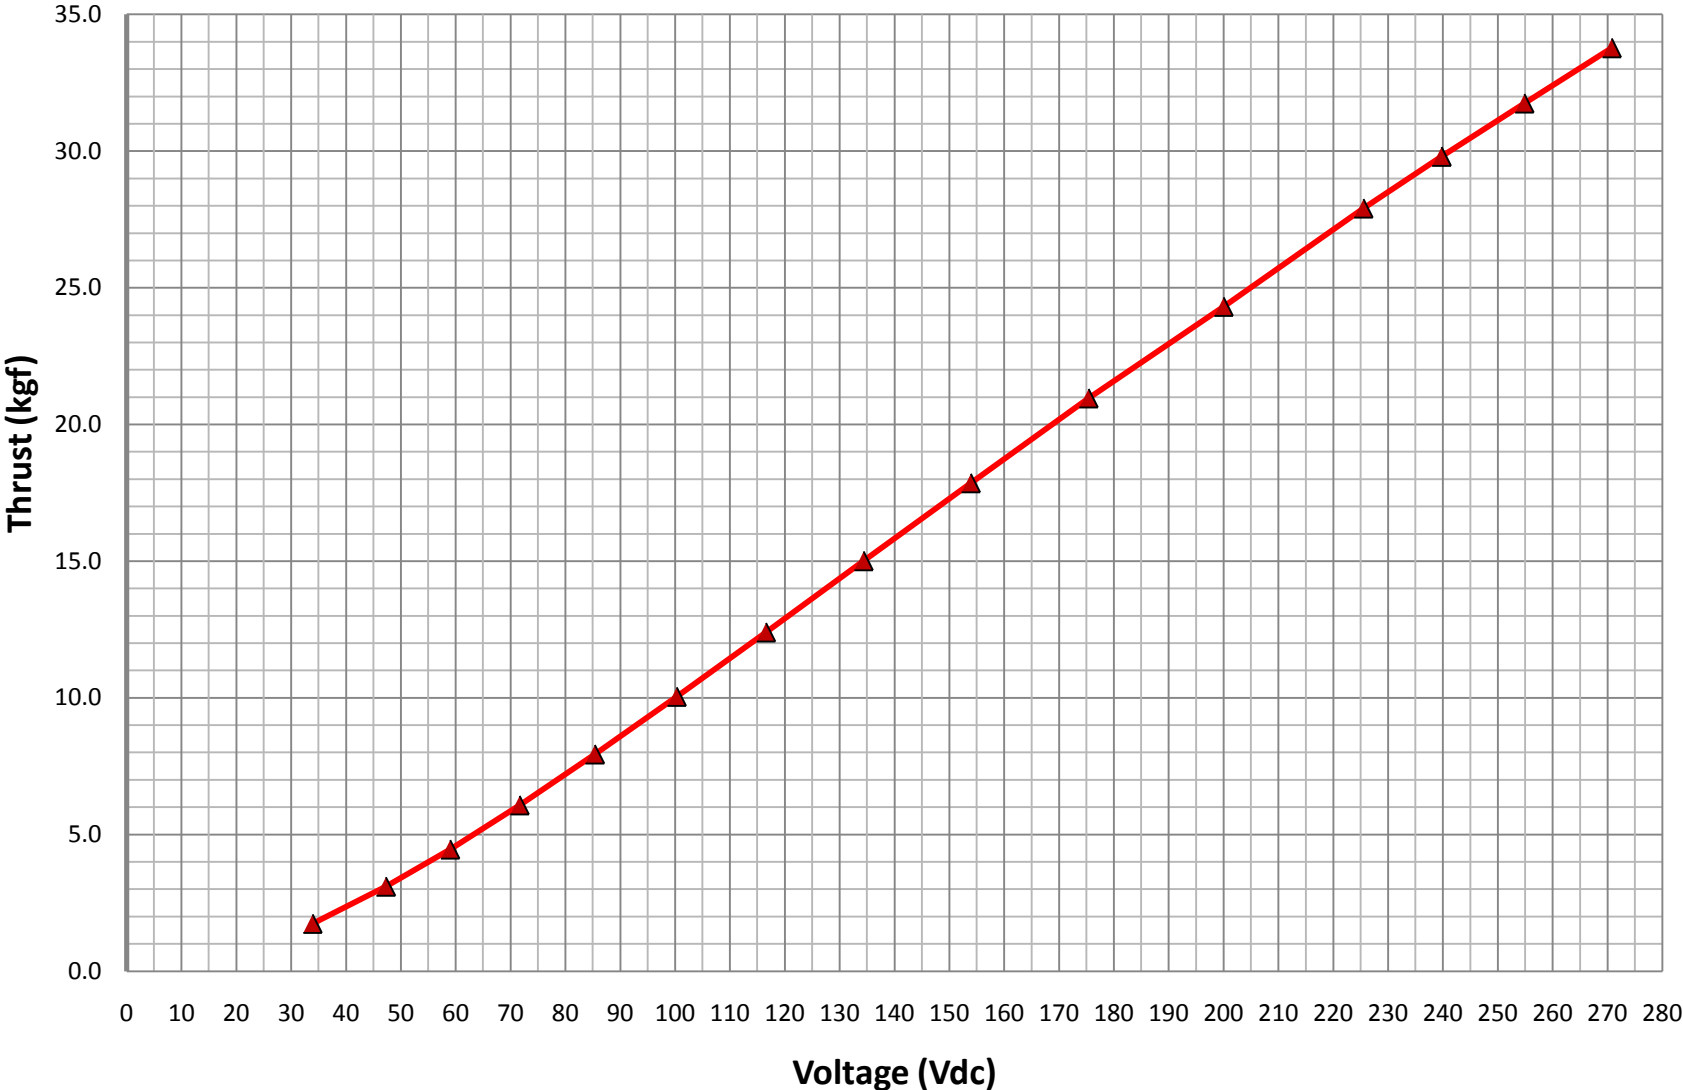

## 2 HP 1004B THRUST (lbf) vs VOLTAGE (Vdc)

MOTOR: BDC 2240-02 (240 VDC, 2 HP)

**INNERSPACE CORPORATION**  
1138 E. EDNA PLACE, COVINA, CA 91724  
TEL: (626) 331-0921 FAX: (626) 966-6391  
[www.innerspacethrusters.com](http://www.innerspacethrusters.com)

# 2 HP 1004B THRUST (kgf) vs VOLTAGE (Vdc)

MOTOR: BDC 2240-02 (240 VDC, 2 HP)

**INNERSPACE CORPORATION**  
1138 E. EDNA PLACE, COVINA, CA 91724  
TEL: (626) 331-0921 FAX: (626) 966-6391  
[www.innerspacethrusters.com](http://www.innerspacethrusters.com)